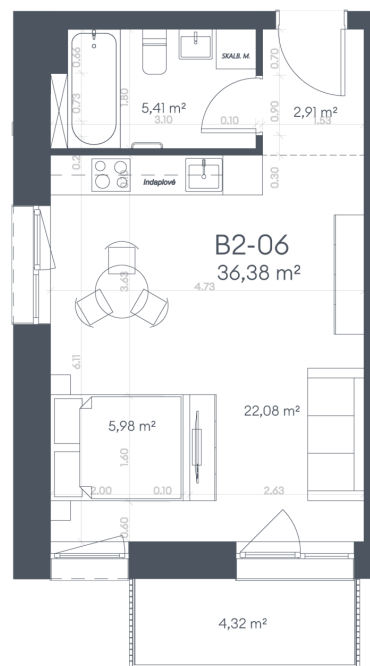

Plėtoja **Rewo**

B2-06 Parduotas

| | |
|-------------|----------------------|
| Aukštas: | 2 |
| Kambariai: | 1,5 |
| Plotas: | 36.38 m ² |
| Paskirtis: | Apartamentai |
| Apdaila: | Dalinė |
| Buto kaina: | 163 000 € |